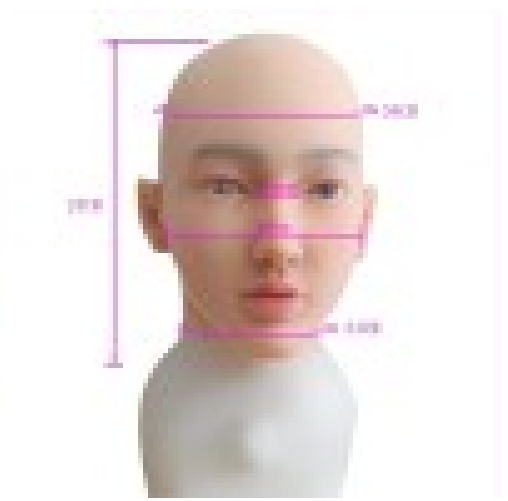

Éléments: Poids très élevé à 150%.
Design unique: Doit super résister toutes les parties de matériel